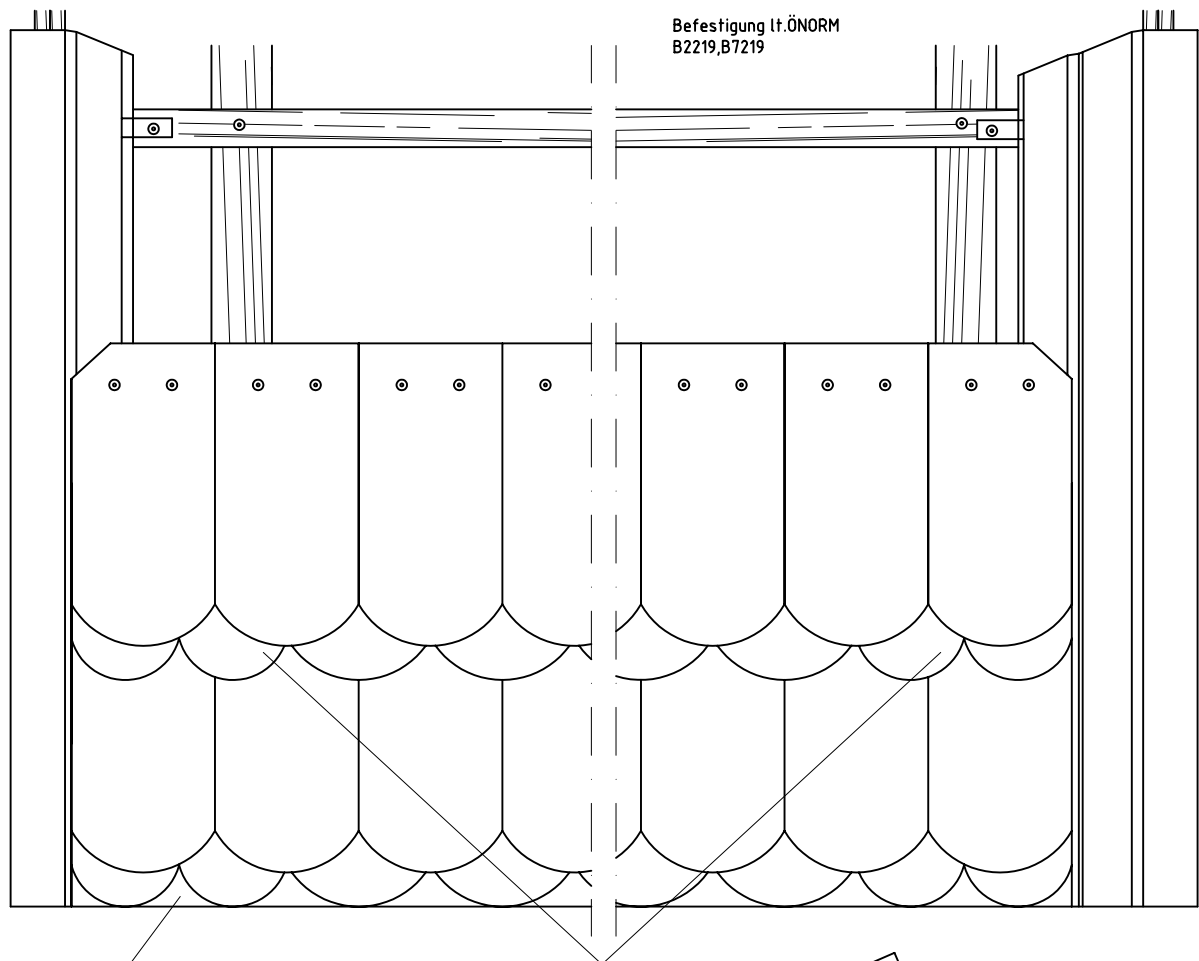

# BIBER Kronendeckung Ortgangdetail

Traufziegel (Tasche)

Biber 3/4

- Biber Dachziegel
- Lattung  
c.28-30cm
- Konterlattung lt.  
ÖNORM B2215.B7219. B7215.  
mind 5cm
- TONDACH-Tuning  
Unterdach lt.  
ÖNORM B2219. B7219.
- Schalung
- Sparren