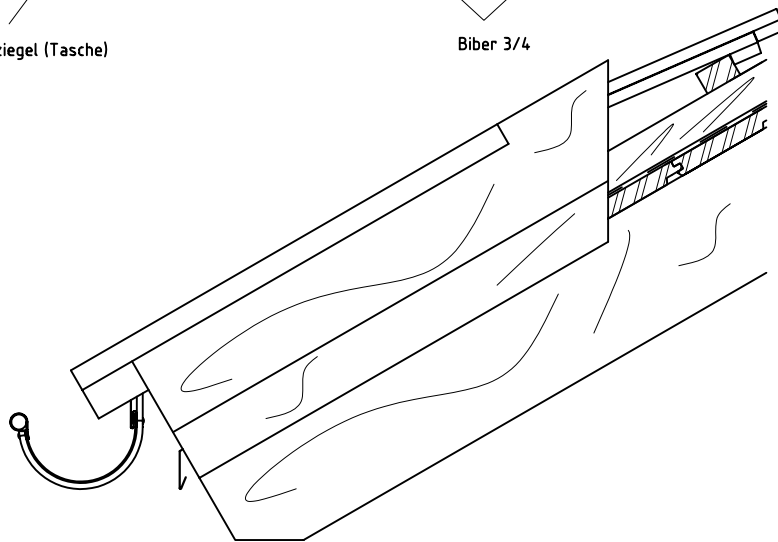

# BIBER Kronendeckung Ortgangdetail

Traufziegel (Tasche)

Biber 3/4

- Biber Dachziegel
- Lattung  
c.28-30cm
- Konterlattung lt.  
ÖNORM B2215.B7219. B7215.  
mind 5cm
- TONDACH-Tuning  
Unterdach lt.  
ÖNORM B2219. B7219.
- Schalung
- Sparren