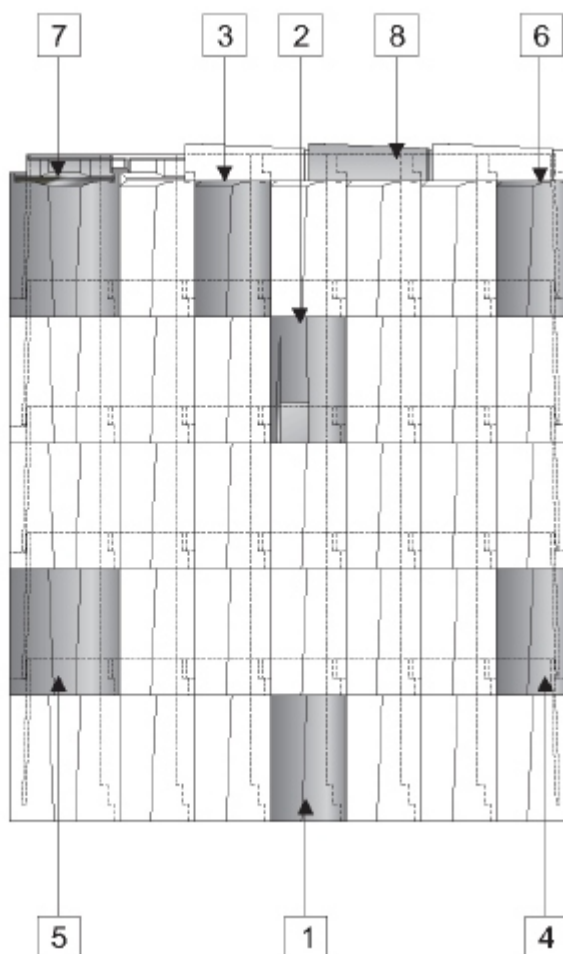

ELEMENTELE CERAMICE ALE FAMILIEI DE TIGLA

Vedere de ansamblu

1	CASTEL - Țiglă de bază	13,1 buc/mp
2	CASTEL - Țiglă de aerisire	1 buc/ 10 mp
3	CASTEL - Țiglă de închidere sub coamă	9,3 buc/mi coamă orizontală
4	CASTEL - Țiglă de margine dreapta	2,82 buc/mi pazie
5	CASTEL - Țiglă de margine stânga	2,82 buc/mi pazie
6	CASTEL - Țiglă de închidere margine dreapta	după necesități
7	CASTEL - Țiglă de închidere de margine stânga	după necesități
8	Țiglă de coamă trasă	3 buc/mi