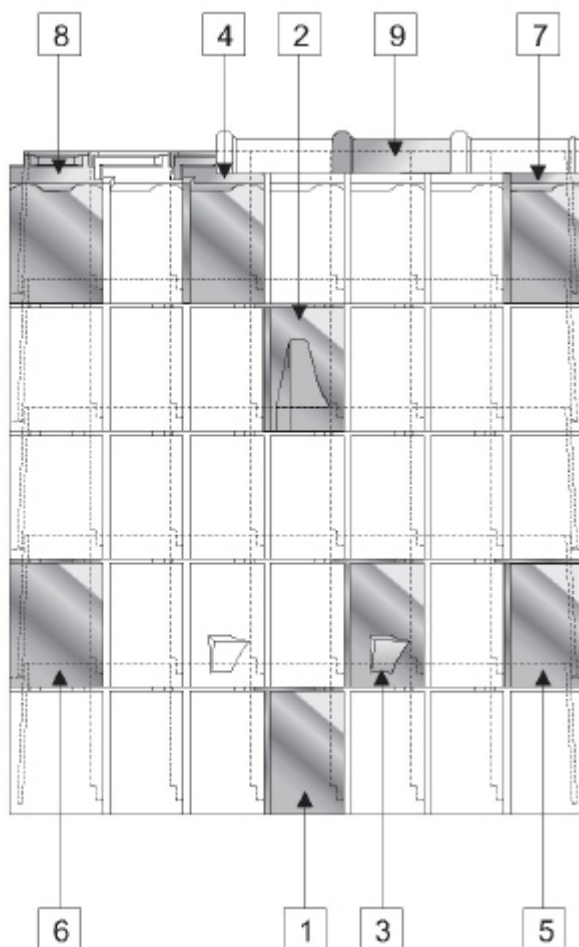

## ELEMENTELE CERAMICE ALE FAMILIEI DE TIGLA

Vedere de ansamblu

1	Vals vienez - Țiglă de bază	13,2 buc/mp
2	Vals vienez - Țiglă de aerisre	1 buc/ 10 mp
3	Vals vienez - Țiglă parazăpadă	vezi tabel
4	Vals vienez - Țiglă de închidere sub coamă	9,4 buc/coamă orizontală
5	Vals vienez - Țiglă de margine dreapta	2,82 buc/mi pазie
6	Vals vienez - Țiglă de margine stânga	2,82 buc/mi pазie
7	Vals vienez - Țiglă de închidere margine dreapta	după necesități
8	Vals vienez - Țiglă de închidere margine stânga	după necesități
9	Țiglă de coamă trasă	3 buc/ml