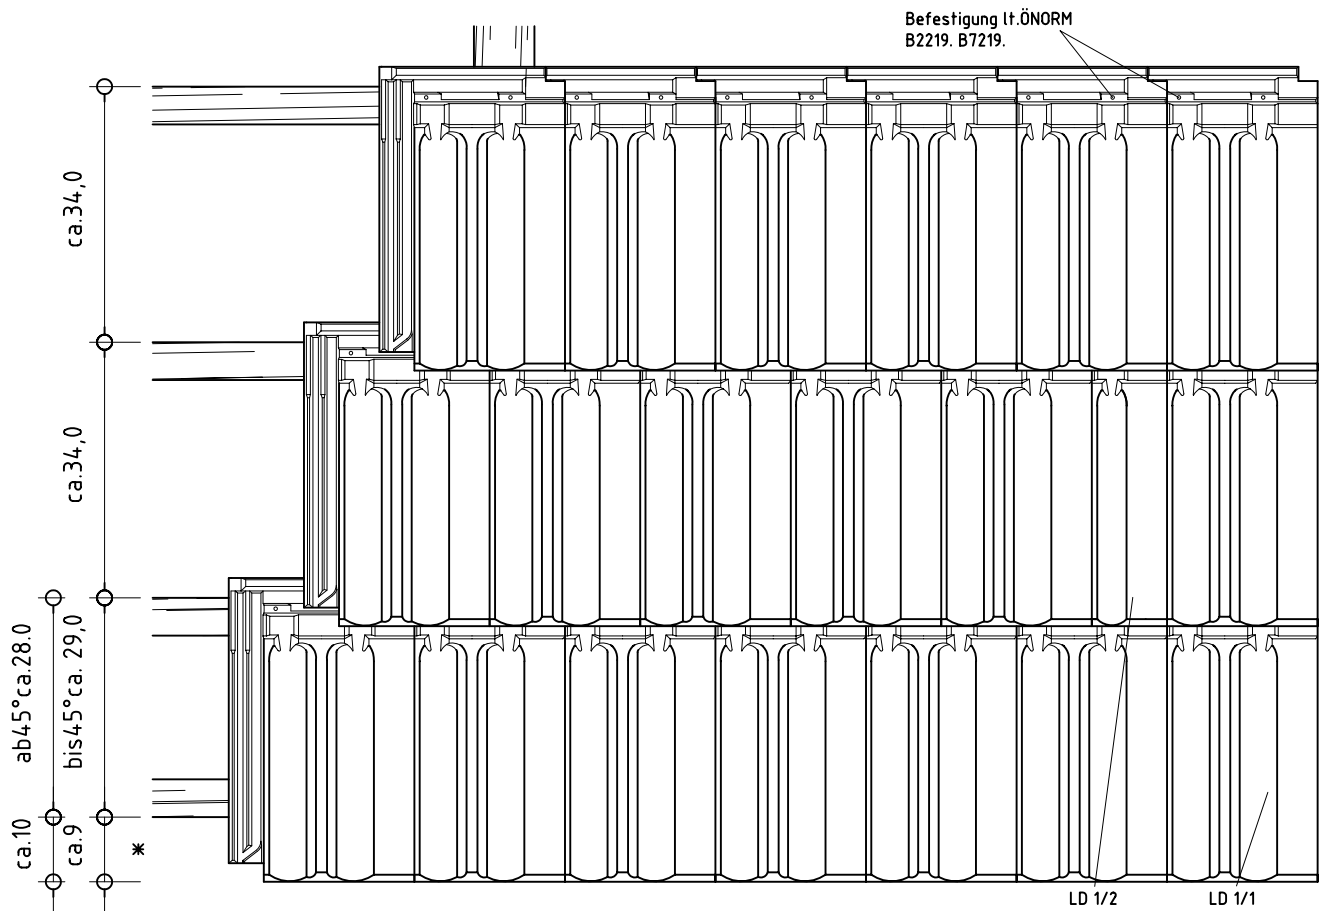

# LANDDACH Traufendetail

\* Bei höheren Schnee und Eislasten ist ein Dachvorsprung von 5cm vorzusehen