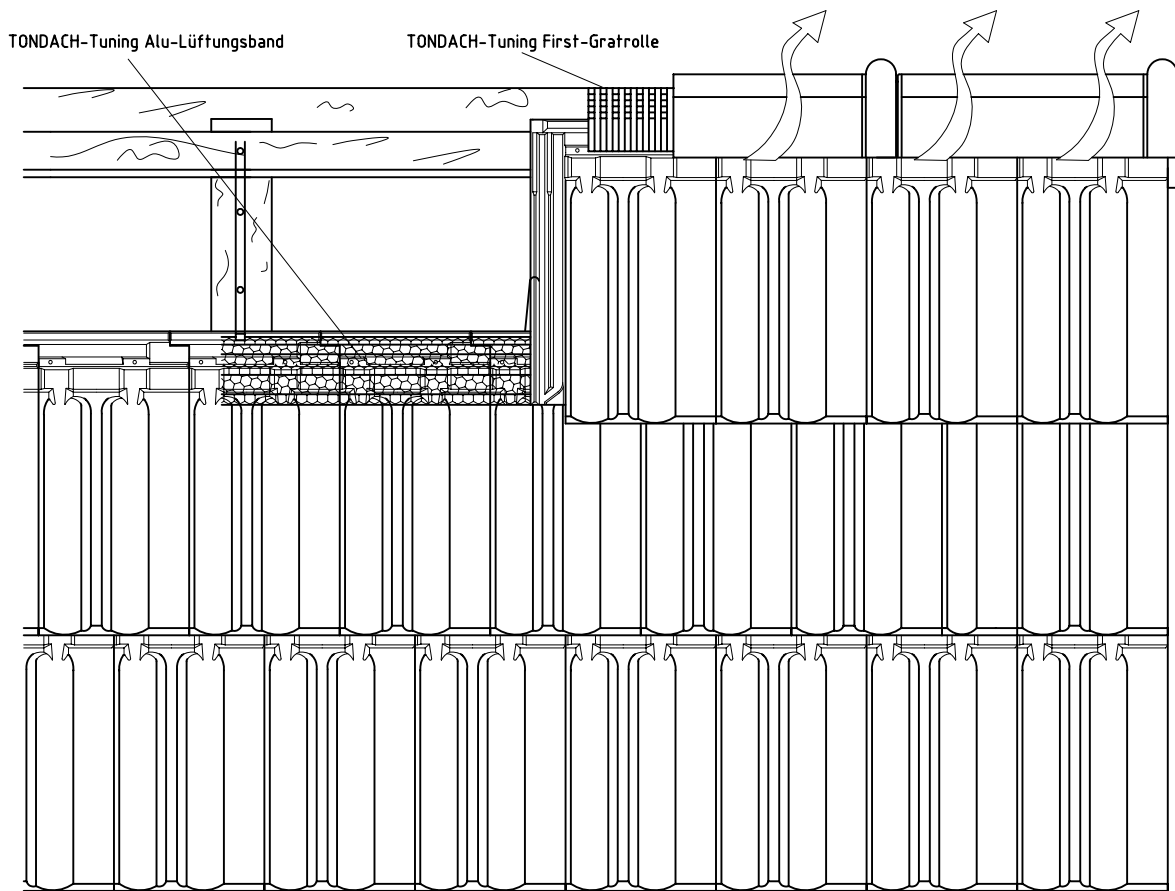

LD Firstdetail

LATTUNG 4x5		
DACH-NEIGUNG	A	B
25°	ca 2.9	ca 14.8
30°	ca 2.2	ca 14.3
35°	ca 2.0	ca 13.9
40°	ca 1.5	ca 13.6
45°	ca 1.4	ca 13.4
50°	ca 1.3	ca 13.0